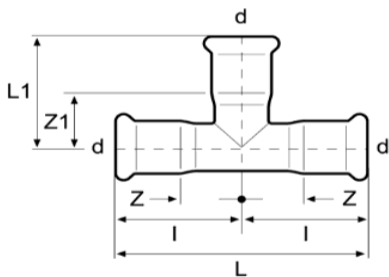

Tee

T-piece equal

T-Stück

Code	d	L	L1	Z	Z1	I		MOQ
S40AB-LBP	12	56	33	10	15	28	49	100
S40AC-LBP	15	73	35	15	14	36	71	100
S40AD-LBP	18	77	37	17	16	38	84	100
S40AE-LBP	22	83	41	18	18	41	110	100
S40AF-LBP	28	92	47	22	23	46	151	80
S40AG-LBP	35	101	53	23	26	50	200	50
S40AH-LBP	42	118	61	27	29	59	281	20
S40AJ-LBP	54	142	74	34	37	71	419	20
S40AK	76,1	232	110	61	55	116	1.274	5
S40AL	88,9	262	129	68	66	131	1.691	5
S40AM	108	312	154	79	77	156	2.458	5