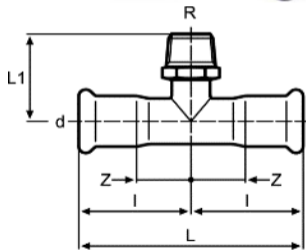

Adattatore tee - filetto maschio

T-piece with male thread

T-Stück mit A.G. Abgang

Code	d - R - d	L	L1	Z	I	 g	MOQ
S43PC-LBP	15-R$\frac{1}{2}$-15	73	36	15	36	90	100
S43NC-LBP	15-R$\frac{3}{8}$-15	73	34	16	36	82	100
S43PD-LBP	18-R$\frac{1}{2}$-18	77	38	17	38	94	100
S43QD-LBP	18-R$\frac{3}{4}$-18	77	40	17	38	110	100
S43QE-LBP	22-R$\frac{3}{4}$-22	83	42	18	41	130	100
S43RF-LBP	28-R1-28	92	49	22	46	201	80
S43SG-LBP	35-R1$\frac{1}{4}$-35	101	54	23	50	284	50